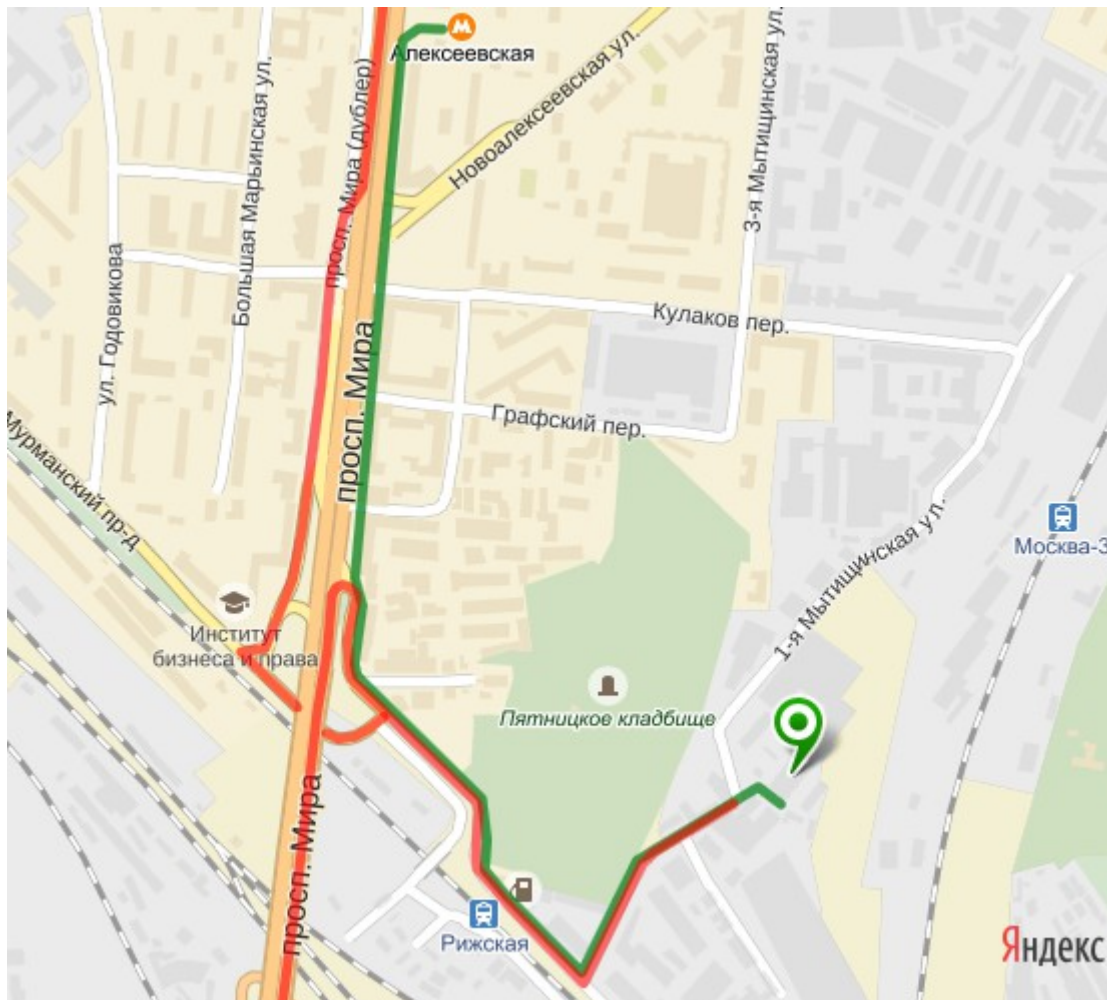

Компания «Зиграф»

Адрес: Москва, ул. 1-я Мытищинская, д.16 с.10. Метро - "Алексеевская" (20 минут пешком).

Тел. (495) 532-50-59 - **Получение готовой продукции. Проходная.**

Тел. (495) 280-04-05 доб. 205, (495) 642-51-72, (495) 744-67-28

(495) 532-50-59 - Получение готовой продукции. Проходная.

Как проехать на автомобиле:

- Из центра. Двигаясь по проспекту Мира, после переезда Крестовского путепровода разворот направо, далее на светофоре прямо, на следующем перекрестке налево, далее прямо до синих металлических ворот.

- Из области. Двигаясь по проспекту Мира, после эстакады ВДНХ, через 1 км, перестроиться на дублер проспекта Мира. Далее по дублеру Проспекта Мира до конца, на светофоре (Т-образном перекрестке) повернуть налево под мост, из под моста второй съезд направо, на следующем перекрестке налево, далее прямо до синих металлических ворот.

Ориентир. На синих металлических воротах надпись "Москва 3".

Въезд на территорию только для погрузочно-разгрузочных работ.