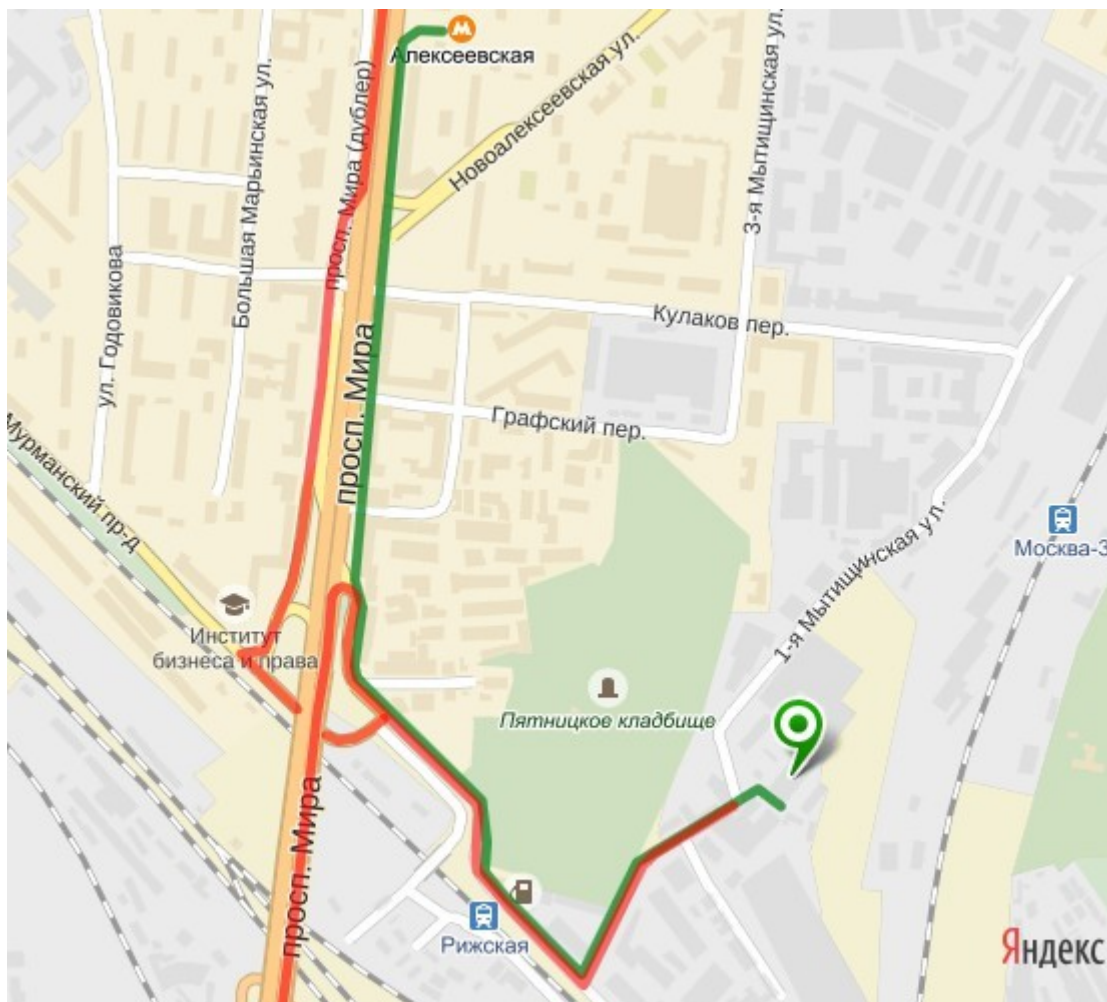

## Компания «Зиграф»

Адрес: Москва, ул. 1-я Мытищинская, д.16 с.10. Метро - "Алексеевская" (20 минут пешком).

Тел. (495) 532-59-21 - **Получение готовой продукции. Проходная.**

Тел. (495) 280-04-05 доб. 205, (495) 642-51-72, (495) 744-67-28

### Как проехать на автомобиле:

- Из центра. Двигаясь по проспекту Мира, после переезда Крестовского путепровода разворот направо, далее на светофоре прямо, на следующем перекрестке налево, далее прямо до синих металлических ворот.

- Из области. Двигаясь по проспекту Мира, после эстакады ВДНХ, через 1 км, перестроиться на дублер проспекта Мира. Далее по дублеру Проспекта Мира до конца, на светофоре (Т-образном перекрестке) повернуть налево под мост, из под моста второй съезд направо, на следующем перекрестке налево, далее прямо до синих металлических ворот.

**Ориентир.** На синих металлических воротах надпись "Москва 3".

Въезд на территорию только для погрузочно-разгрузочных работ.